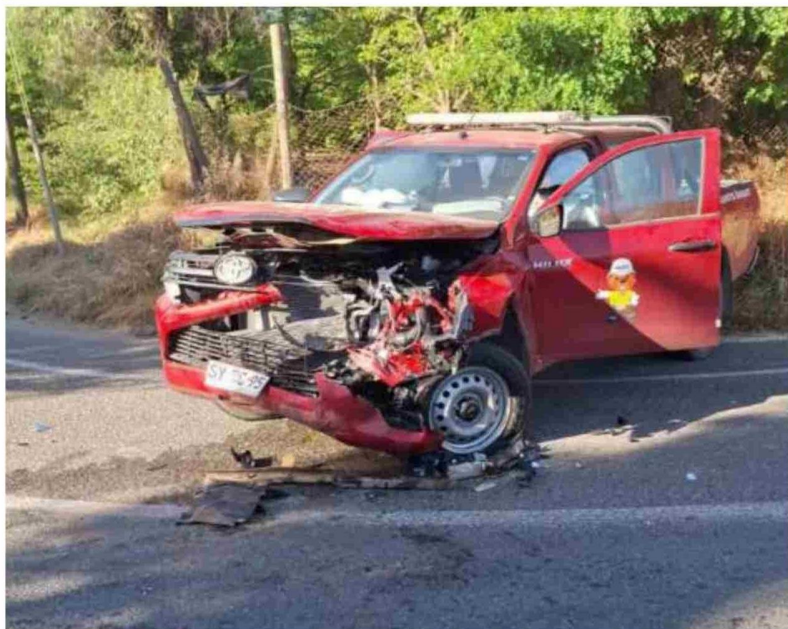

Declaran Alerta Roja para Melipilla por voraz incendio en Pallocabe

El Servicio Nacional de Prevención y Respuesta ante Desastres SENAPRED, decretó alerta roja para la comuna de Melipilla, debido a un voraz incendio forestal.

El fuego –hasta el cierre edición de noticias– permanecía activo y con rápido avance en el sector de Pallocabe, y había consumido más de 10 hectáreas hasta las 19:00 horas de ayer.

De acuerdo con información entregada por la Delegación Presidencial Provincial, el siniestro presentaba una velocidad de propagación rápida por la alta carga de combustible.

Tanto Bomberos de

Melipilla, con apoyo de unidades de otras comunas, además de la Corporación Nacional Forestal (CONAF) desplegaron brigadas terrestres en el sitio del suceso, así como también 3 helicópteros y 2 aviones Cisterna.

Cabe indicar que en medio de la emergencia se produjo una colisión entre una unidad de Bomberos de María Pinto con un móvil de CONAF. No se reportaron personas lesionadas.