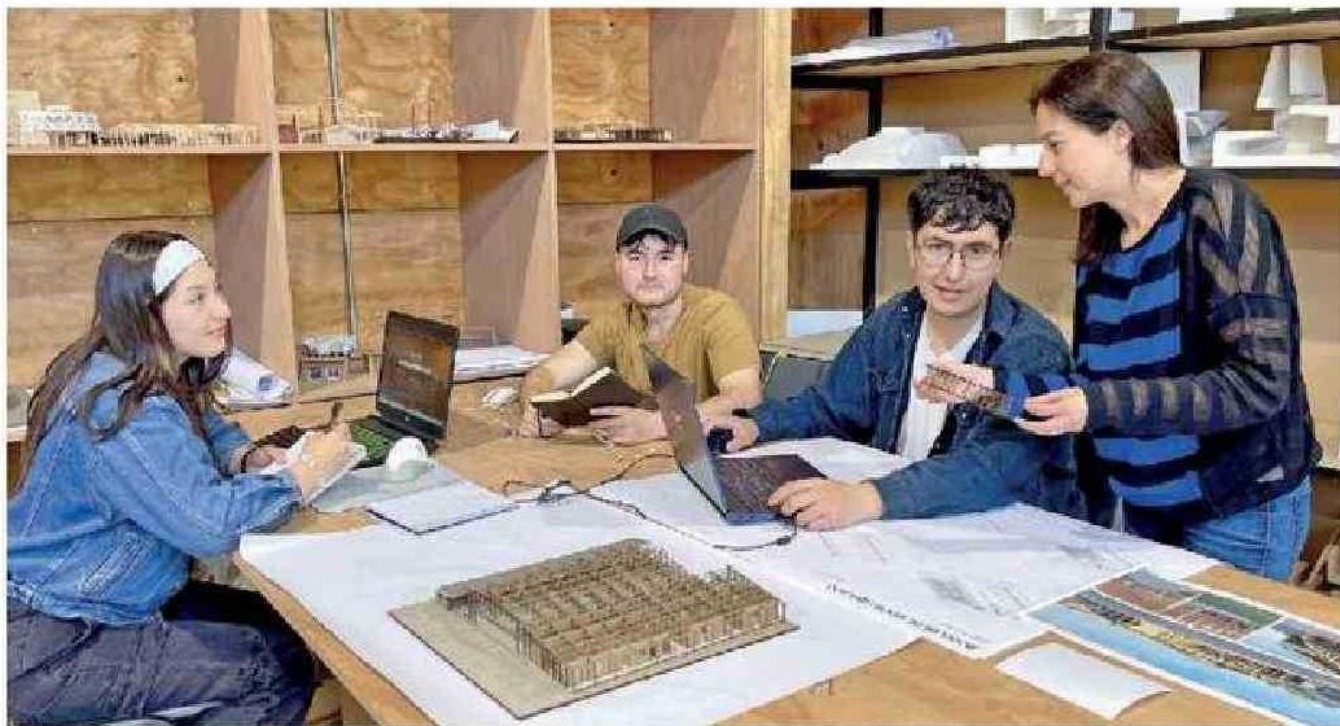

VcM-USS: Uso de la madera y vivienda rural

“En Vinculación con el Medio de la **USS**, durante años hemos trabajado en vivienda social rural, con foco en la construcción en madera. A través del taller de Proyectos Colaborativos, obtuvimos soluciones sostenibles que integraron diversas disciplinas y participación ciudadana. Hemos logrado impacto académico y

social con un modelo que integra el aprendizaje significativo, enriquecido por perspectivas globales y la colaboración interdisciplinaria”.

Ana Eugenia Jara. Académica de Vinculación con el Medio, Facultad de Ingeniería, Arquitectura y Diseño de la **Universidad San Sebastián**.