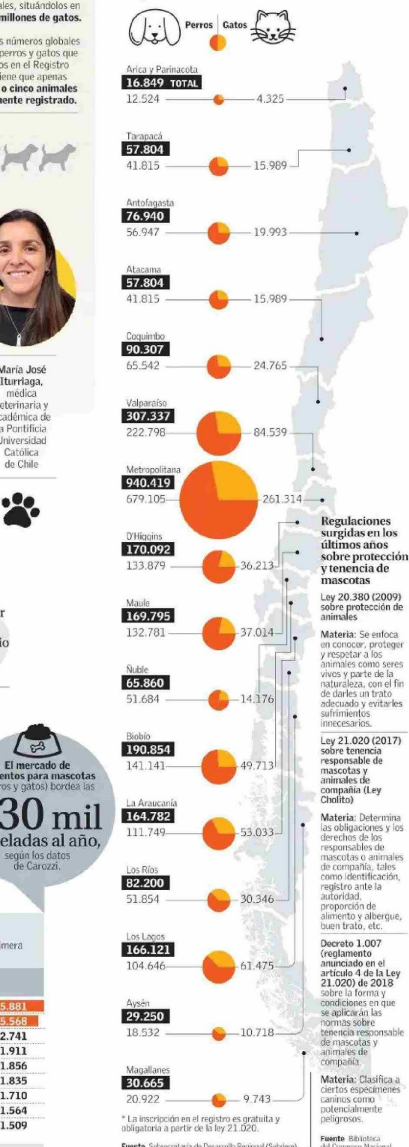

Perros y gatos inscritos en el Registro Nacional de Mascotas a 2024*

Costo diario de hotel para perros

Valores consultados durante la segunda semana de junio de 2024.

Raza	El Tulipán	Jardín Animal	El Patio	Mascotel	Perryland	Precio promedio
Raza pequeña (menos de 10 kg)	$14.000	$12.000	$14.000	$10.000	$14.280	$12.856
Raza mediana (10-19 kg)	$15.000	$13.000	$14.000	$10.000	$16.660	$13.732
Raza grande (20-40 kg)	$16.000	$15.000	$16.000	$10.000	$19.040	$15.208
Raza gigante (más de 40 kg)	$20.000	$15.000	$16.000	$10.000	$23.800	$16.960