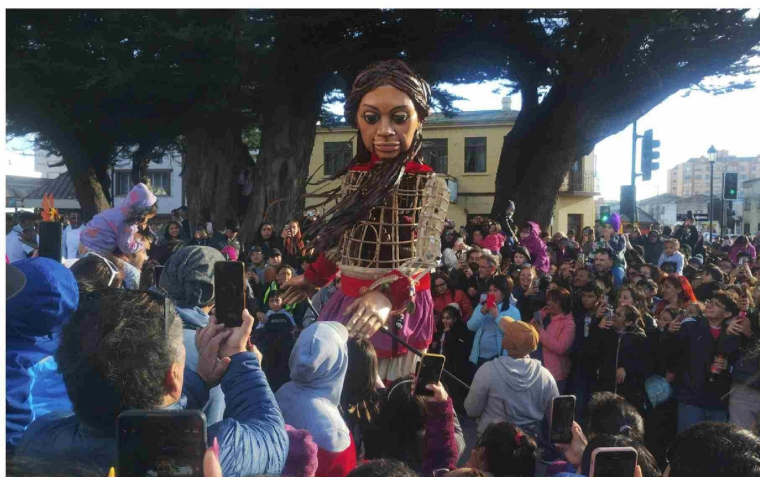

● Un hombre de 53 años fue detenido por carabineros de Villa Tehuelches durante un control vehicular, donde se detectó que portaba el producto argentino. La carga -avaluada en más de 42 millones de pesos- procedía de la vecina Tierra del Fuego y su destino era Punta Arenas.

(Página 2)

CERCA DE PUERTO EDÉN

Seremi decretó el primer cierre del año por Marea Roja

(Página 5)

SU HISTORIA EN NATALES

AquaChile inauguró su "Casa Abierta"

(Páginas 14 y 15)

Amal recorrió las calles de Punta Arenas