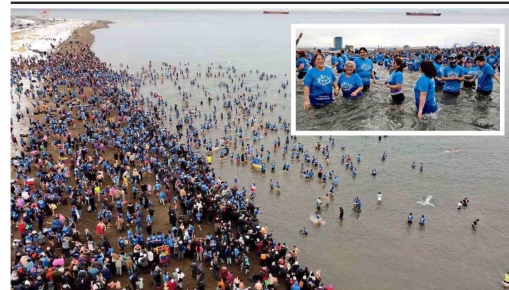

Multitudinario "Chapuzón del Estrecho"

Cuestionamientos al Instituto Nacional de Derechos Humanos:

Los motivos que explican la interminable crisis del INDH

Especialistas proponen reformas que impidan un sesgo ideológico y que permitan mayor dedicación de los consejeros a sus tareas.

Si me pregunta cuándo se politizó el INDH, es a partir de Sergio Micco".
DIPUTADA LORENA FRIES
DIRECTORA DE LA ENTIDAD

Accionistas minoritarios de Clínica Las Condes reclaman "orfandad" y solicitan que CMF intervenga | B 4

ESTADOS UNIDOS
Quiénes podrían reemplazar a Biden si se baja de la carrera | A 6

Mandatario se reúne con sus donantes de campaña para mantener el apoyo | A 7

Cómo gestionar el uso excesivo de pantallas con los niños | A 14

Pese a la recesión, sondeos muestran alto apoyo a Milei | A 5

Quiénes están tras el rearme del eje gastronómico Nueva Costanera-Alonso de Córdova | C 15

Frase del día
Deserción

ARTES Y LETRAS

Peter Englund
"Ver un acontecimiento histórico como periodista ha influido mucho en mi forma de percibir la historia". | E 6