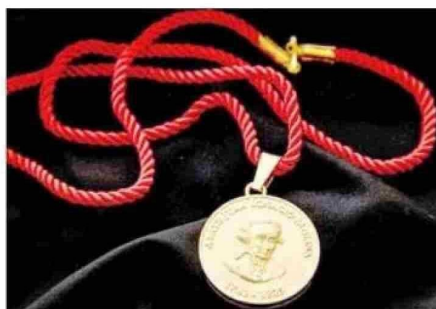

académicos y especialistas de distintos lugares del mundo para que elijan al escritor o escritora ganadora, reconociendo la originalidad y calidad de su trayectoria literaria. Hemos premiado a importantes autores, que luego han ganado otros galardones, lo que hace que nuestro premio tenga una mayor relevancia y sea muy valorado en el contexto literario mundial".

"En sus más de 20 años, el Premio José Donoso se instalado como un galardón ha conso-

lidado, muy conocido internacionalmente y que es otorgado por la Universidad de Talca, una institución que tiene una sensibilidad especial con las artes y las letras, entendidas como parte fundamental del desarrollo cultural y la formación integral de las futuras generaciones. Son un motor de las ideas y parte indiscutible de la memoria histórica de nuestro continente y la península", agregó la autoridad universitaria.

El galardón premia a los más destacados escritores en los gé-

neros de poesía, narrativa, teatro o ensayo, que cumplan con el requisito de ser originarios de Iberoamérica y que se expresen artísticamente en español o portugués.

El Premio es, al mismo tiempo, un homenaje permanente al escritor chileno José Donoso, fallecido en 1996, y reconocido con el Premio Nacional de Literatura en 1990, cuyas raíces se encuentran en la Región del Maule. Este 2024, se conmemora el centenario del nacimiento del escritor.

El anuncio del premio está fijado para el 6 de septiembre.