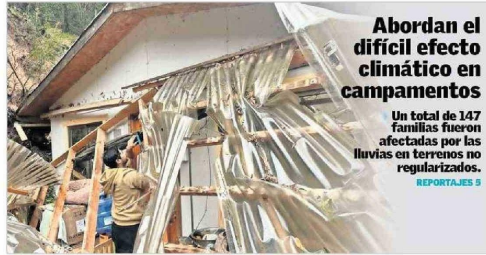

Abordan el difícil efecto climático en campamentos

Un total de 147 familias fueron afectadas por las lluvias en terrenos no regularizados.

REPORTAJES 9

El Sur DOMINGO

CONCEPCIÓN

II PROYECTO

Reformulan plan turístico para Saltos del Laja

6 NOMBRAMIENTO

Asume nuevo arzobispo de Concepción

COMUNAS MANTIENEN LABOR DE RECUPERACIÓN POR EXTENSOS DAÑOS

Viviendas y recuperación de rutas son prioridad a un mes de emergencia por lluvias

Superada la etapa de respuesta frente a los efectos de los sistemas frontales de junio y la entrega de ayudas sociales, las coordinaciones se centran en las alternativas habitacionales y reposición de infraestructura vial.

En Curanilahue, Santa Juana y Coronel, algunas de las mayores complejidades más allá de los daños materiales se relacionan con conectividad, cese de actividades comerciales y la necesidad de apoyo en salud mental.

ACTUALIDAD 7