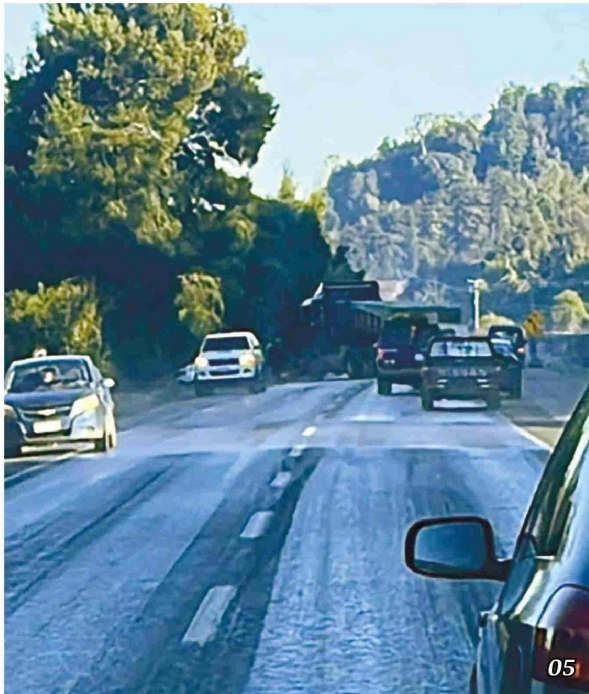

La escarcha y la neblina hicieron estragos durante la mañana de ayer lunes

Personas lesionadas de carácter reservado y vehículos con serios daños tras accidentes por las heladas matinales

05

SENAPRED entregó ayuda a damnificados de Nueva Imperial

07

09

Pronto se Iniciará Construcción de Viviendas Rurales en Carahue

En Puerto Saavedra fue el cierre de Proyecto un Testimonio de Memoria desde la Ruka Comunitaria

12

Rotary Club de Nueva Imperial desarrolló ceremonia cambio de mando de Presidente para el periodo 2024-2025