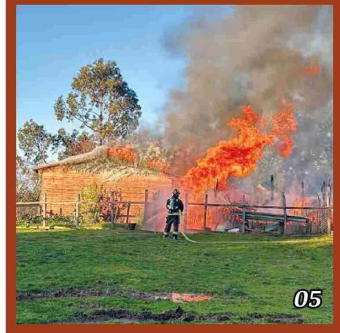

La escarcha y la neblina hicieron estragos durante la mañana de ayer lunes

Personas lesionadas de carácter reservado y vehículos con serios daños tras accidentes por las heladas matinales

05

SENAPRED entregó ayuda a damnificados de Nueva Imperial

10

Incendio de casa habitación en el Sector Cautinche comuna de Cholchol

05

congelados

La buena Cosecha

Arvejas/Choclo/Primavera/Champiñones laminados 1 kg.

\$2.290 c/u.

Precio normal \$2.990 c/u.