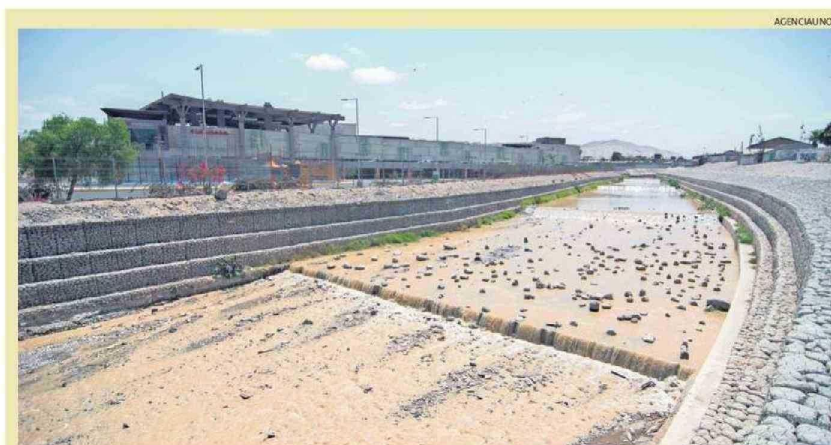

Pág. 5

AGENCIA UNO

SEREMI DE SALUD MONITOREA LAS PLAYAS

Tras la bajada del río San José, la autoridad explicó que la vigilancia sanitaria de las aguas de balnearios forma parte de un programa permanente.