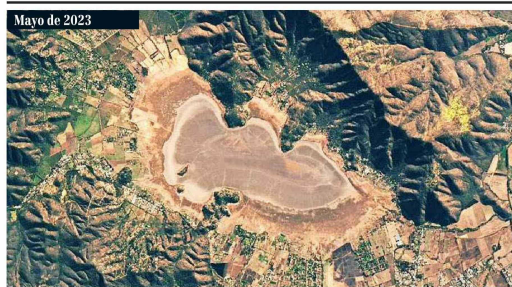

Familias impulsan sus propios protocolos de seguridad para enfrentar robos | C 1

Laguna de Aculeo reverdece gracias a las lluvias