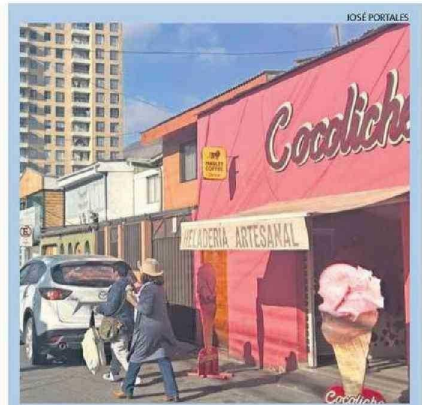

DETIENEN A HOMBRE POR ASALTÓ A UN NIÑO QUE PASEABA CON SU PERRO

Pág. 5

JOSE PORTALES

LOCATARIOS DESTACAN REACTIVACIÓN DE LA EX “ZONA CERO”

Pág. 4

IQUIQUEÑA INTEGRÁ LA ROJA DE GIMNASIA

Pág. 12

MONSALVE RENUNCIA ANTE INVESTIGACIÓN POR VIOLACIÓN

Pág. 8

AUTO SHOW 2024

DEL 17 AL 20 DE OCTUBRE

Exhibición de Autos y Accesorios

Muestra de Autos Clásicos

Estacionamiento Mall Zofri

ZOFRI