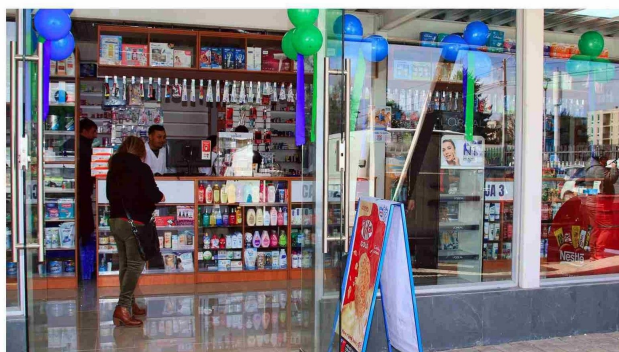

El local de Farmatotal se ubica al interior del centro comercial Alto Labranza, a un costado del nuevo supermercado Súper Ofertas.