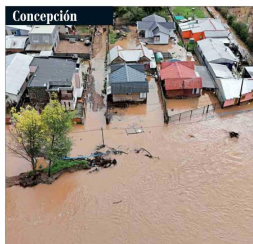

EL MERCURIO

www.elmercurio.com

DEPORTES

Chile empata
sin goles con Perú en su debut en la Copa América.
| DEPORTES 1

Robert Lewandowski,
el primer crack que abandona la Eurocopa.
| DEPORTES 3

Francia se estanca
sin Mbappé, empata con Países Bajos y se juega su clasificación en la última fecha.
| DEPORTES 2

En la Región Metropolitana, Valparaíso, Ñuble y Biobío: Intenso sistema frontal deja a este junio como el más lluvioso de los últimos 20 años

En retirada
Los meteorólogos adelantan que hoy se mantendrán las precipitaciones intermitentes, aunque ya habría pasado "la peor parte" del fenómeno climático.

Mejor planificación
Alcaldes y urbanistas hacen un llamado a que el Gobierno anticipe de mejor manera, actualizando planes reguladores y con despejes de zonas clave, los efectos de eventos de este tipo.

Crecidas de ríos
Por el aumento de los caudales de los cursos de agua y el riesgo de desbordes, la autoridad emitió ayer 24 alertas vía mensajería de teléfono para la evacuación de zonas pobladas.

Daños en colegios y jardines infantiles
Hasta el momento, más de 500 establecimientos educacionales han sido afectados por el temporal de viento y agua.

Padre de Nicolás Jarry es víctima de encerrona en autopista: roban su auto tras amenazarlo con armas | C 10

Grabaciones, informe de Carabineros y testimonio de pasajeros chinos serán claves para formalización por fatal choque de trenes | C 10

GIRA EUROPEA

Visita de Milei para recibir medalla del gobierno de Madrid escala la crisis diplomática con España | A 4

Romain de Chateaufieux, un misionero francés en La Pincoya | SÁBADO 3

Más del 60% de la economía chilena representa la macrozona central, entre las regiones de Valparaíso y Ñuble. | B 12

La importante colección Tejidos del Mundo, de la Universidad de Talca, se plasma en un libro | VD 8 y 9

En aparente quiebre de tendencia, recaudación fiscal por cobre repunta, mientras rentas por litio se desploman | B 8