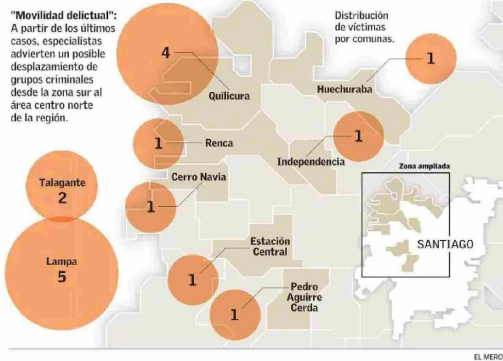

17 asesinatos en 96 horas en la capital: la sucesión de crímenes que conmociona al país

ECONOMÍA Y NEGOCIOS

Impuestos Internos:

El SII tiene facultades subutilizadas en la lucha contra la delincuencia, aseguran especialistas | B 2

Sube hasta $943:

Tras desplome del cobre, el dólar escala casi $20 y el peso es la moneda más depreciada a nivel global | B 2

Ante negativo sondeo

Pacheco: "Se equivocan los que piensan que Codelco se gobierna como una repartición pública" | B 10

Estación París

Mauricio Molina, el primer chileno en competir en los Juegos Olímpicos en BMX: "Mi sueño es ser medallista".

| DEPORTES 2

Barco con "patines"

Más rápida y silenciosa: Suecia prueba una embarcación que se eleva sobre las aguas y es totalmente eléctrica. | A 14

7,3

Argentina: Escala la polémica por cantos "racistas" de seleccionados contra Francia en sus festejos por la Copa América | A 5

Servicio del metro vuelve a sufrir interrupciones debido a las evasiones masivas de secundarios | C 9

GRUPO SERÁ PUESTO A LA VENTA

Banmédica y Vida Tres tienen las carteras más envejecidas del sistema de isapres | C 11

A dos meses de fallo para que la Municipalidad de Santiago tome medidas, vecinos denuncian escasos avances en recuperación del barrio San Borja | C 10

Caso Fundaciones: Destituyen a tres funcionarios del Gobierno Regional de Los Lagos luego de sumarios ordenados por la Contraloría | C 7