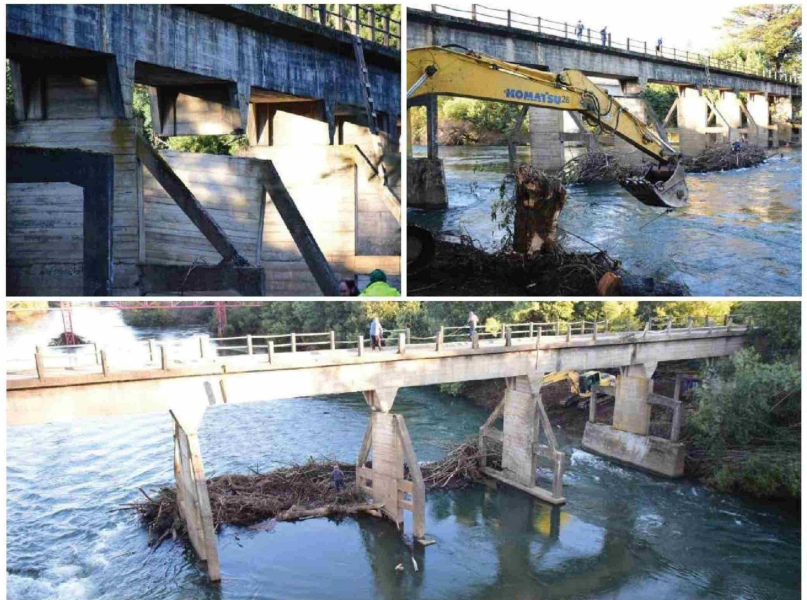

CRÓNICA, 10 Y 11

Alertan por colapso en puente balsa Las Canoas en río Bureo: Agricultores quedarían sin agua

Por esta obra pasan 6 mil litros de agua por segundo, lo que permite el riego de 5 mil hectáreas en las zonas de Negrete, Coihue y Nacimiento, abasteciendo a 300 agricultores, en su mayoría pequeños propietarios.

HAZ CLICK AQUÍ Y SE PARTE DE
RED LA TRIBUNA

**ÚNETE A NUESTRO WHATSAPP Y RECIBE
LAS NOTICIAS AL INSTANTE**