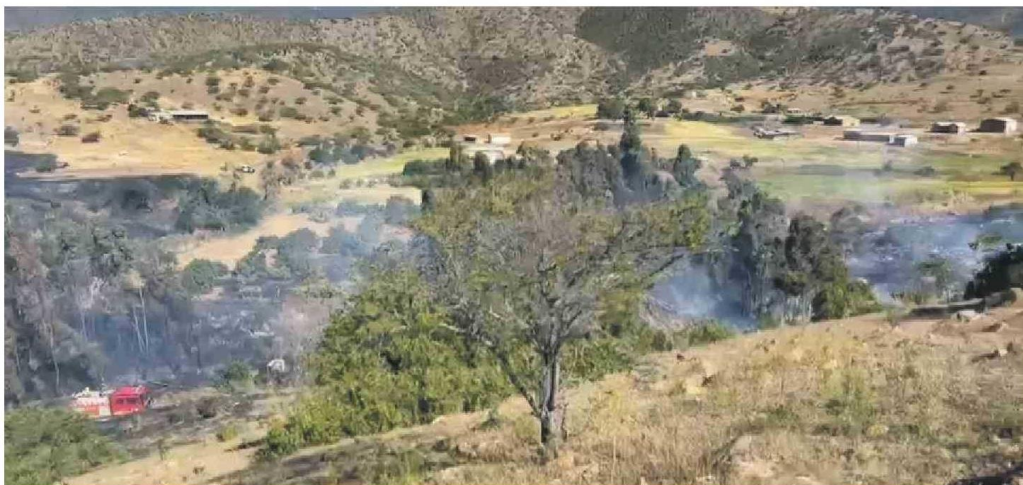

EN EL MANZANO

Incendio Forestal en Quilimarí afecta a más de 10 hectáreas

EL DÍA

Al menos 10 hectáreas fueron afectadas por las llamas en la comuna de Los Vilos

EQUIPO EL DÍA

Los Vilos

En horas de la tarde de ayer domingo se desarrolla un incendio forestal de grandes proporciones en el sector del Manzano al interior del Valle de Quilimarí, Bomberos de Pichidanguí y Caimanes, trabajaron en la contención del siniestro, para que no afecte a viviendas aledañas.

Con respecto a esto, el Comandante del Cuerpo de Bomberos de Los Vilos, Emilio Alcaino detalló que “el día de hoy (domingo), pasadas las 14:30 horas, el cuerpo de bomberos de Los Vilos fue despachado por un incendio de tipo forestal con peligro de vivienda en El Manzano, sector rural de la comuna de Los Vilos”.

“En el lugar se trabaja arduamente

Bomberos de Pichidanguí, Caimanes y brigada de CONAF se encuentran trabajando en la zona.

con dos unidades bombas, una forestal y un carro de tipo BT, en el lugar también se cuenta con el apoyo de CONAF, con una unidad aérea y también se hace presente Carabineros de Los Vilos y Emergencias Municipal”, agregó Alcaino.

El comandante también indicó que la situación se encuentra controlada sin ninguna vivienda afectada y la extensión del fuego son mayor a 10 hectáreas”.