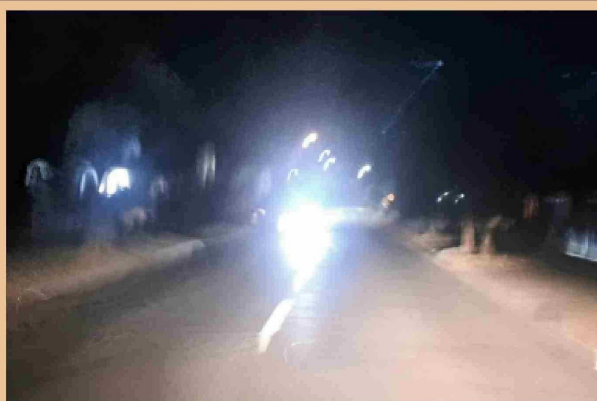

EDITORIAL

El peligro que provocan quienes inician incendios

El sector ribereño de Labranza ha sido testigo de un fenómeno lamentable en las últimas semanas: los incendios de matorrales y pastizales, causados en su mayoría por personas inescrupulosas, que no sólo ponen en peligro el entorno natural, sino también la seguridad de las viviendas y la tranquilidad de los habitantes de la zona. Estos incendios, muchas veces provocados de manera intencionada o por negligencia, han movilizado importantes recursos humanos y materiales de Bomberos, Conaf y la municipalidad, lo que plantea una serie de interrogantes sobre la falta de conciencia y responsabilidad de quienes, al crear estos focos de incendio, no sólo actúan de manera ilegal, sino también irresponsable.

El daño que generan estos incendios es multifacético. En primer lugar, están los riesgos inmediatos para la vida de las personas. En muchas ocasiones, las llamas se acercan peligrosamente a viviendas, lo que obliga a los residentes a vivir con el temor constante de que el fuego pueda llegar a sus hogares, destruyendo no sólo propiedades, sino también sueños y recuerdos. Además, los incendios afectan directamente a la fauna y la flora de la zona, deteriorando el ecosistema que, en muchos casos, no tiene la capacidad de recuperarse rápidamente. Las especies que habitan la ribera y las áreas cercanas, tanto animales como vegetales, sufren pérdidas irreparables que afectan la biodiversidad de la región.

Panorama local

Nos envían esta imagen captada durante la noche. de avenida Los Raulíes. Continúan los apagones en las luminarias en de lobos" esta semana, sectores de Labranza.