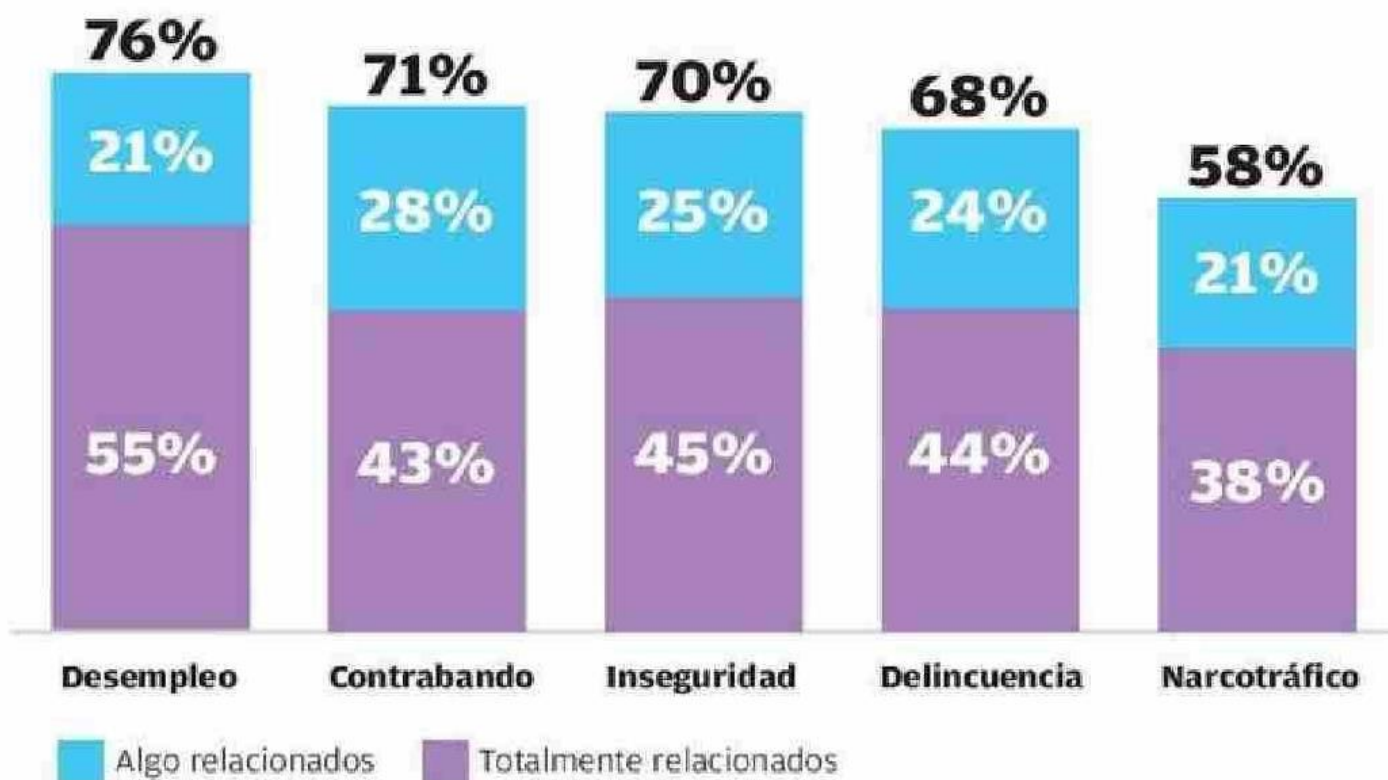

La imagen que tienen las personas sobre el comercio ambulante

La Segunda Encuesta Nacional sobre Percepción del Comercio Ilícito y Contrabando en Chile, realizada por La Cámara Nacional de Comercio, Servicios y Turismo de Chile (CNC), le preguntó a las personas: “¿Cuán relacionado cree usted que está el comercio ambulante informal con...”.