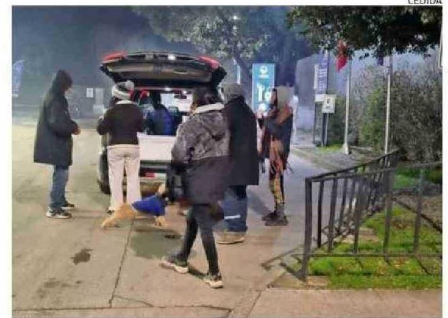

APOYO. Política pública se mantiene activa desde el 3 de julio, sin interrupciones en la capital regional.

Un total de 1.500 prestaciones distribuidas en 25 días se han efectuado en el marco del Código Azul en Chillán, estrategia que de emergencia que refuerza el Plan Protege Calle, junto a los albergues y otras rutas de atención, y que se aplica en comunas con mayor población de personas en situación de calle.

La seremi de Desarrollo Social y Familia, Marta Carvajal, anunció la extensión del dispositivo Código Azul en Chillán durante los próximos días y mientras las condiciones meteorológicas sean de intensa severidad climática.

La autoridad regional afirmó que "frente a las bajas temperaturas que estamos vi-

viendo en Ñuble, y siendo una de las preocupaciones principales del Ministerio de Desarrollo Social y Familia las personas en situación de calle, hemos tenido activo el Código Azul en Chillán, sin interrupciones, desde el 3 de julio y se mantendrá vigente mientras las temperaturas sean igual o menor a 0°C."

El Código Azul en Ñuble es ejecutado por Fundación Observatorio Ñuble. Cristian Loyola, sociólogo y presidente de la entidad, detalla que en el marco de la ruta "se entregan 60 prestaciones diarias, 30 en la mañana y 30 en la tarde, y mañana en la mañana vamos a estar cumpliendo la salida a terreno número 25 desde la primera activación, en el mes de junio".

La ciudadanía se puede hacer parte de la ayuda a las

CÓDIGO AZUL ESTARÁ VIGENTE HASTA QUE T° SEA IGUAL O MENOR A 0°

personas en situación de calle llamando al Fono Calle: 800 104 777 opción 0 o bien en la web de código azul. Adicio-

nalmente puede conocer los albergues dispuestos en las diferentes regiones del país en nochedigna.cl.