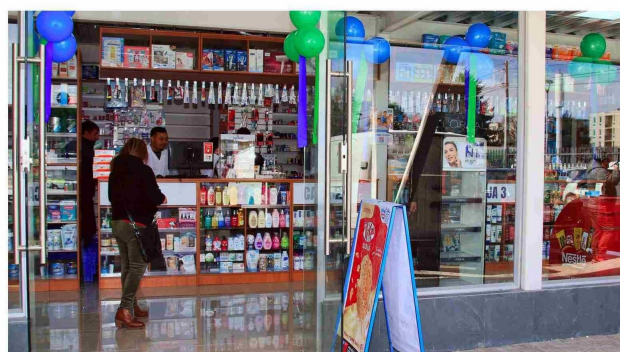

El local de Farmatotal se ubica al interior del centro comercial Alto Labranza, a un costado del nuevo supermercado Súper Ofertas.