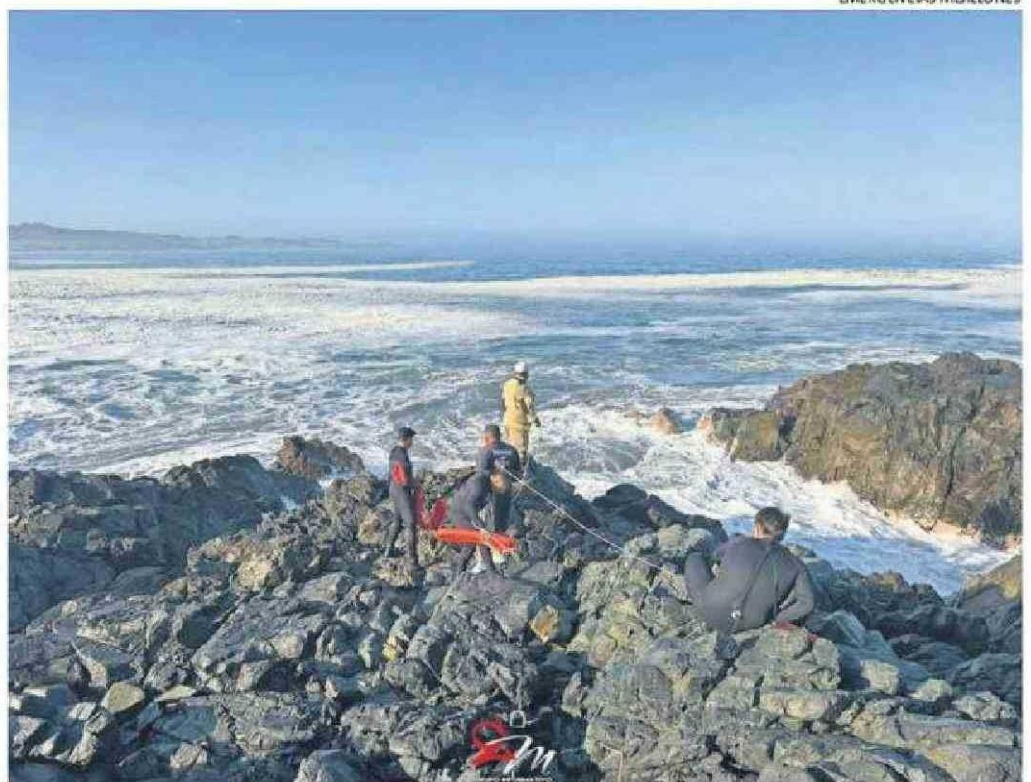

# Mar arrastró a tres personas cerca de Michilla: uno de ellos fue encontrado muerto

Las personas se encontraban haciendo pesca deportiva. Los otros dos afectados lograron ser rescatados.

Redacción  
 La Estrella

Fue la mañana del sábado cuando se despachó la Unidad de Rescate Marítimo hasta el sector de Playa Huala Huala, cerca de Michilla, para rescatar a tres personas que estaban con riesgo de inmersión al ser arrastradas por el mar.

Fue así que tras el llamado de emergencia, hasta el lugar se acercaron la Armada, Bomberos y Carabineros para iniciar las labores de rescate.

“Inmediatamente se dispuso el despliegue de una patrulla por vía terrestre en conjunto con bomberos, y también una patrullera por vía marítima. Al llegar al lugar, una de las patrullas pudo divisar a una de las personas que se encontraba en riesgo de inmersión y pudo rescatar-

Finalmente, el cuerpo de la víctima fue trasladado hasta el Servicio Médico Legal, mientras continúan

**3**

**personas fueron arrastradas por el mar mientras estaban pescando en Playa Huala Huala.**

con las diligencias que permitan conocer las circunstancias del accidente.