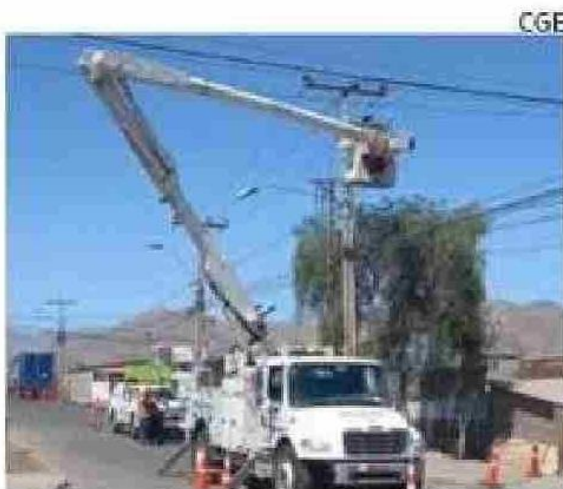

## Anuncian corte de luz para hoy martes en sector de Talcahuano

*El corte durará seis horas.*

La empresa CGE informó que hoy martes 25 de junio se realizará un corte programado del suministro eléctrico en Talcahuano. De acuerdo con lo señalado por la compañía, la interrupción se llevará a cabo en el sector Carlos Dittborn, entre avenida Alto Horno y Las Acacias, desde las 10:00 a las 16:00 horas. Estas interrupciones se deben a trabajos para mejorar el servicio y la firma llamó a desconectar los artefactos eléctricos para evitar inconvenientes con el retorno del suministro.