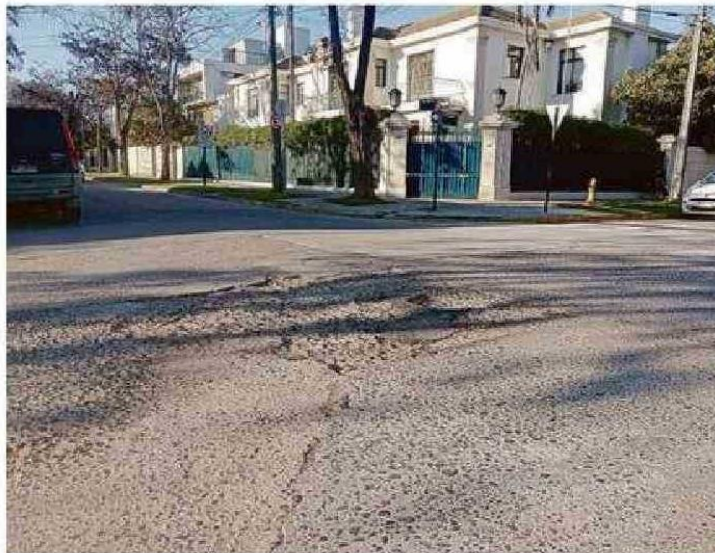

DENUNCIA Y AYUDA denuncias@estrellavalpo.cl

CALLE EN MAL ESTADO EN MIRAFLORES BAJO

Aparentemente es una realidad que se extiende a la comuna, pero lo cierto es que varias arterias de Miraflores Bajo se encuentran en muy mal estado. La imagen muestra la intersección de calles Los Acacios y Los Aceres donde hay un amplio "evento" que de tanto ser esquivado por los automovilistas, cualquier día provoca un accidente.

NO HAY PASO PEATONAL

En Subida Los Lirios, hacia el campus Sausalito PUCV estudiantes y vecinos deben cruzar por este sector pero lamentable y peligrosamente no está demarcado el paso peatonal. Ojala se haga algo antes de que ocurra un atropello.