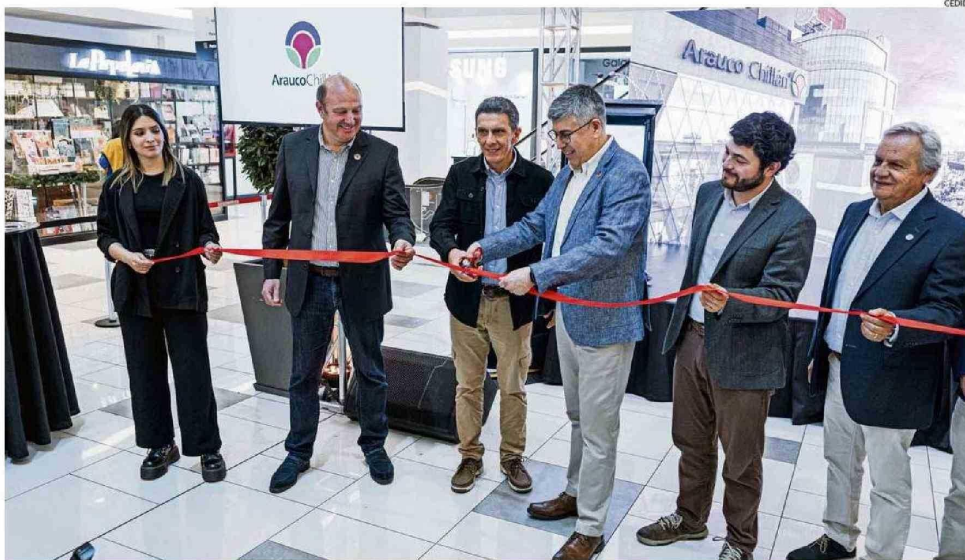

Colegio de Chillán. Pág. 2

A 100 días de pena remitida condenaron a directores

En sus 8 años. Pág. 5

Unidad de Oncología ha aplicado 4.607 quimioterapias

Deportes. Pág. 14

Team Nuble brilla en los Juegos de la Araucanía

Crónica Chillán

SÁBADO 16 DE NOVIEMBRE DE 2024 / AÑO XIV / N° 7.511

www.cronicachillan.cl $ 500

Pymes viven problemas económicos por alza en las cuentas de la electricidad

Nuble. Comerciantes apuntan a cambiar la oferta de productos, considerando alto costo de refrigeración y conservación, para enfrentar estas alzas.

Respecto al consumo domiciliario, la región es la tercera con mayor aumento, con 9%, superado por la Metropolitana (11%) y Valparaíso (15%). Pág. 2

Advierten posibles bajas en exportación de cerezas

Economía. Fedefruta alertó sobre daño en variedades del fruto. Pág.3

ARAUCO CHILLÁN INVIRTIÓ MÁS DE 4,6 MILLONES DE DÓLARES EN 19 TIENDAS
Esta es la segunda gran ampliación y reconversión de espacios que tiene Arauco Chillán desde 2014. Pág 4

Instalan poder comprador de trigo para la región

Agricultura. Iniciativa busca que comercialización sea competitiva. Pág.3

UF HOY: $ 38.070,73
UTM: $ 66.628

DÓLAR COMPRADOR: $ 966
DÓLAR vendedor: $ 999

SANTORAL hoy:
MARGARITA-GERTRUDIS

EL TIEMPO
CHILLAN

MÁX: 21°
MÍN: 8°

RADIACIÓN UV
+11 (Extremo)

CALL CENTER:
22753 4404