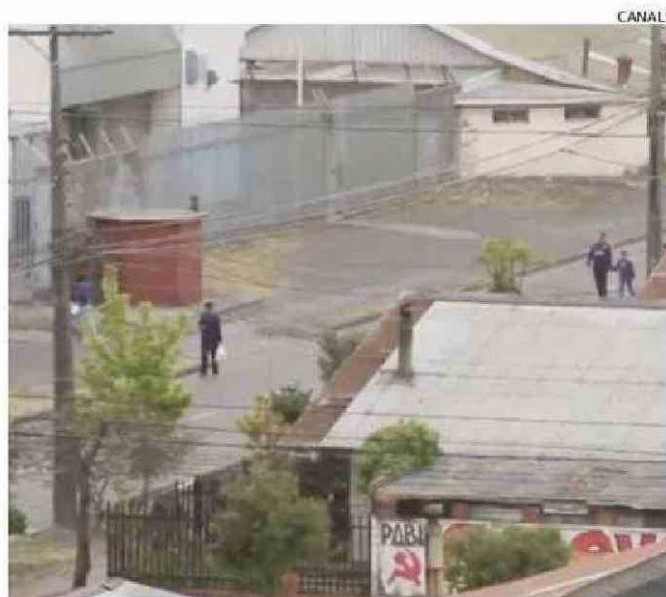

Choque de Biotren con un auto deja un herido grave

El accidente ocurrió en Coronel, en el cruce ferroviario Los Molineros. **P05**

Cambio de uso de suelo "congela" a una población