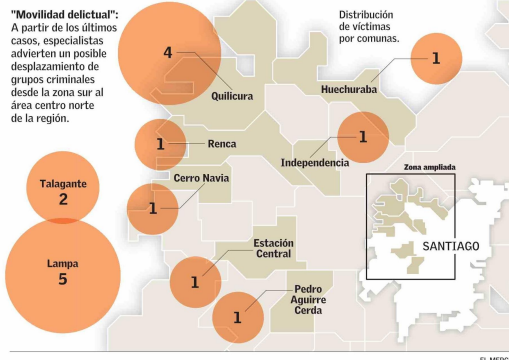

Tensiona acuerdo en el Senado:
Ministra Jara desafía informe de técnicos e insiste con la separación de la industria de las AFP

Ante iniciativa del Ejecutivo:
Comunidades migrantes a lo largo del país rechazan el voto voluntario para extranjeros

Oposición inicia consulta a expertos para recurrir al Tribunal Constitucional si La Moneda no modifica el proyecto

Carrera por la Casa Blanca:
"Coronación" de Trump cierra con llamados a la unidad y republicanos se alistan para elección de noviembre

EDITORIAL | **A 3**

Pese a señales de autoridad, un colegio debió suspender sus clases por el funeral de uno de los muertos en balaceras:

Anuncios del Presidente Boric no logran contener el malestar ciudadano y del oficialismo ante la crisis por homicidios

Frente a la presión de los partidos de gobierno por los efectos políticos y electorales de la ola de asesinatos, el Presidente Boric plantea la construcción de una cárcel de máxima seguridad en la capital para el crimen organizado.

“Una cárcel de máxima seguridad no es solo ladrillos o una construcción que visualmente se vea más segura, sino que es una serie de procedimientos que van acompañados de tecnología, de segregación adecuada, de mayor control directo del personal”.

17 homicidios en 96 horas en la capital: la sucesión de crímenes que conmociona al país

ECONOMÍA Y NEGOCIOS

Impuestos Internos:
El SII tiene facultades subutilizadas en la lucha contra la delincuencia, advierten especialistas | **B 2**

Sube hasta $943:
Tras desplome del cobre, el dólar escala casi $20 y el peso es la moneda más depreciada a nivel global | **B 2**

Luego de crítico sondeo
Pacheco: "Se equivocan los que piensan que Codelco se gobierna como una repartición pública" | **B 10**

Escala en Argentina polémica por cantos "racistas" de la selección contra Francia en festejo de la Copa América | **A 5**

A dos meses de fallo para que Municipalidad de Santiago tome medidas, vecinos denuncian escasos avances en recuperación del barrio San Borja | **C 10**

GRUPO SERÁ PUESTO A LA VENTA

Banmédica y Vida Tres tienen las carteras más envejecidas del sistema de Isapres | **C 11**

Dos firmas españolas disputan relicitación de ruta Santiago-Los Vilos y ven la "permisología" como un desafío | **B 3**

Metro

Caso Fundaciones: Destituyen a tres funcionarios del Gobierno Regional de Los Lagos luego de sumarios ordenados por la Contraloría | **C 7**

Estación París
Mauricio Molina, el primer chileno en ir a los Juegos Olímpicos en BMX: "Mi sueño es ser medallista".

DEPORTES 2

Barco con "patines"
Más rápida y silenciosa: Suecia prueba una embarcación que se eleva sobre las aguas y es totalmente eléctrica. | **A 14**