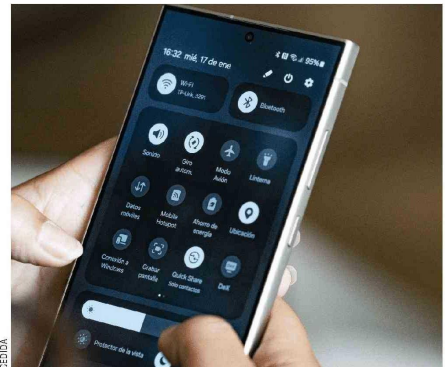

- **Asistente de Notas:** organización y productividad. Asistente de Notas no solo resume las notas, sino que también genera plantillas personalizadas para facilitar la organización y la planificación. Con esta herramienta, la productividad alcanza otro nivel.

- **Asistente de Escritura:** traducción y corrección de mensajes. Con Asistente de Escritura, los mensajes se

traducen y corrigen gramaticalmente en tiempo real. Esta función es perfecta para quienes se comunican con personas de diferentes partes del mundo.

- **Sugerencia de Edición:** mejora tus fotos con un solo clic. Las Sugerencias de edición de fotografías utilizan inteligencia artificial para recomendar mejoras en sus fotografías. Desde ajustes de brillo hasta recortes perfectos, esta herramienta hace que la edición de las fotografías sea más accesible y profesional.

- **Edición generativa de fotografías:** creatividad ilimitada. La función Edición generativa de fotografías permite crear ediciones sorprendentes con la ayuda de la IA, brindando resultados que parecen hechos por profesionales.

Samsung se compromete a democratizar el acceso a la inteligencia artificial de vanguardia al hacer que Galaxy

AI esté disponible no solo en la última línea Galaxy S24, sino también en una amplia gama de dispositivos anteriores. Esto incluye los teléfonos inteligentes de las series Galaxy S23, Galaxy S22 y Galaxy S21, los plegables Galaxy Z Flip5, Galaxy Z Fold5, Galaxy Z Flip4,

Galaxy Z Fold4, Galaxy Z Flip3 y Galaxy Z Fold3, y Galaxy Tab S9, Galaxy Tab S8 y Galaxy S7. Con esta amplia disponibilidad, los usuarios pueden elegir el dispositivo que mejor se adapte a sus necesidades y aprovechar al máximo las funciones avanzadas de IA.