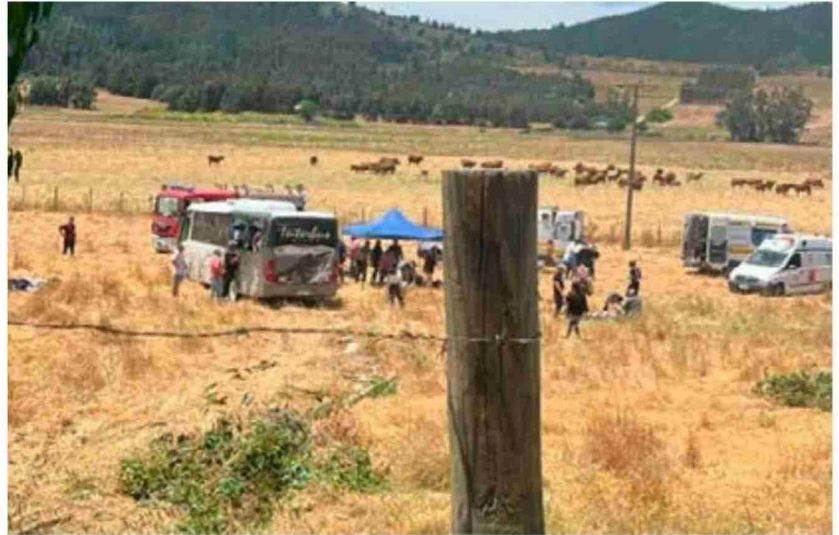

Policial:

Accidente de Tránsito en Ruta J-790, Sector Boyeruca, Comuna de Vichuquén

Con fecha de hoy, informamos sobre un accidente de tránsito ocurrido en la intersección de las rutas J-790 y J-798, en el sector Boyeruca, correspondiente a la comuna de Vichuquén. El incidente involucró a un bus que transportaba a un grupo de 30 personas, entre niños y adultos, provenientes del Colegio Providencia de la comuna de Linares, con destino a Pichilemu. A raíz del accidente, se registraron 7 personas lesionadas, de diversas edades y con diferentes grados de lesiones. Estas personas fueron atendidas en el lugar por

personal de Bomberos y posteriormente trasladadas a diversos centros asistenciales: Hospital de Santa Cruz, Atención Primaria de Salud (APS) de Paredones y Vichuquén, por medio de ambulancias provenientes de los respectivos centros de salud.

El accidente ocurrió cuando, por causas aún desconocidas, el bus perdió el control y terminó cayendo en un predio agrícola en el lugar.

En el sitio del accidente están trabajando activamente personal de Bomberos de Paredones, Llico, Vichuquén, Buca-

lemu, Lolol y Pichilemu, así como Carabineros y ambulancias de los centros de salud de Paredo-

nes, Vichuquén, Santa Cruz y Pichilemu. Se continuará monitoreando la situación

para brindar más información conforme se esclarezcan los detalles del accidente.