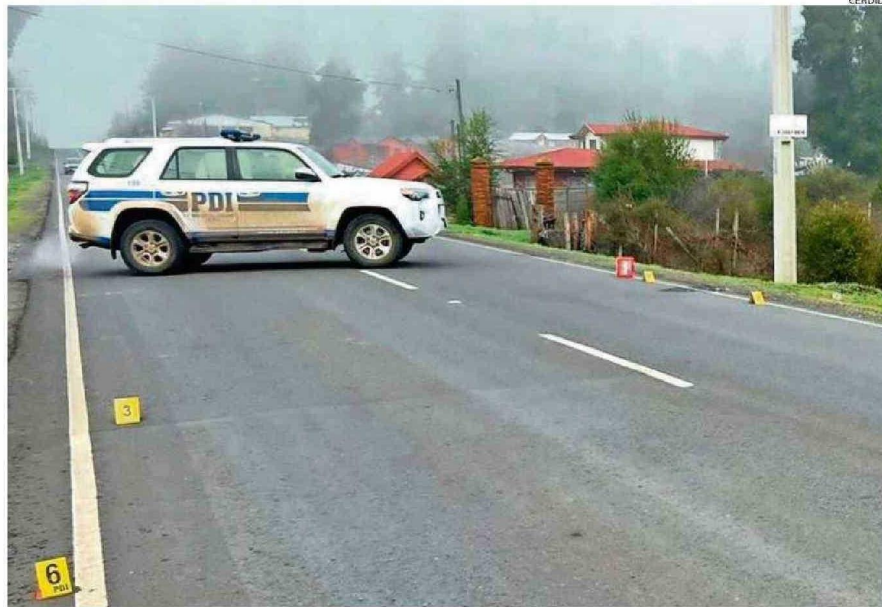

## Pavimentación vial en Ñuble alcanza el 30%

**Chillán.** Un total de 4.779 kilómetros de caminos conforman red regional, donde el 60% son de ripios, 3% de tierra y 37% con pavimento o asfaltado.

Desde el MOP dicen que se asfaltan 80 kilómetros al año. "Cifras dejan ver una deuda del Estado con territorio ñublensino", afirmó el diputado Camaño. Pág. 3

### INVESTIGAN TRIPLE HOMICIDIO FRUSTRADO EN COMUNA DE QUILLÓN

Hechos ocurrieron en el sector Cerro Negro. Según información de la PDI se habrían percutido 22 disparos de acuerdo a la evidencia encontrada. Víctimas se encuentran hospitalizadas. Pág. 5