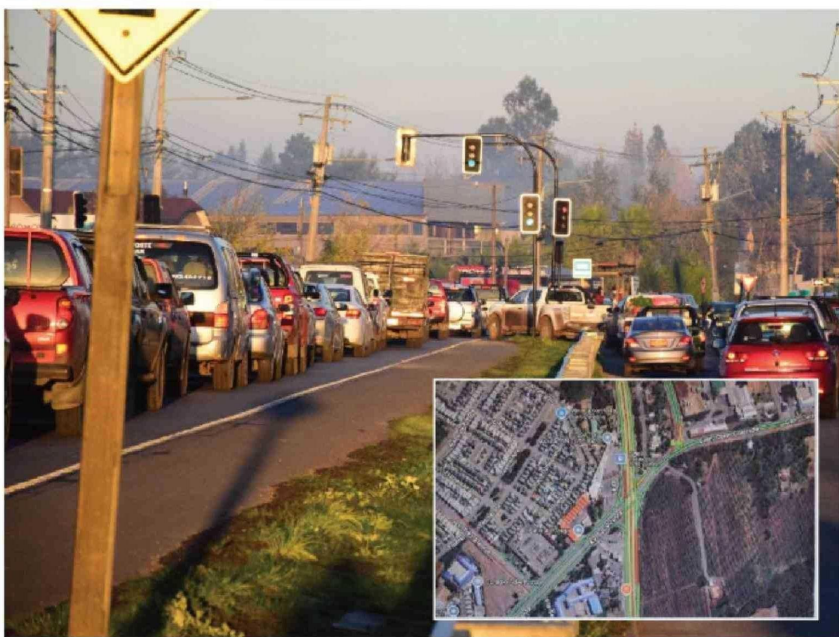

FinDe ANÁLISIS - REPORTAJES - ENTREVISTAS
La Tribuna
EL DIARIO DE LA PROVINCIA DE BIOBÍO

CRÓNICA, 6
Empresas de Biobío bajo la lupa por condiciones laborales en medio del calor extremo

sc **RADIO SAN CRISTÓBAL 97.5 fm** f **LIVE** www.latribuna.cl MÍNIMA 13° MÁXIMA 31° \$400 (IVA incluido) \$450 (Atrasado)

CRÓNICA, 5

Identifican los cuatro puntos críticos de congestión vehicular en Los Ángeles: Se trabaja en soluciones

Un diagnóstico preliminar definió los sectores más conflictivos de la comuna en términos de tráfico, por lo que ya se planifican medidas para reducir la congestión de cara a marzo de 2025.