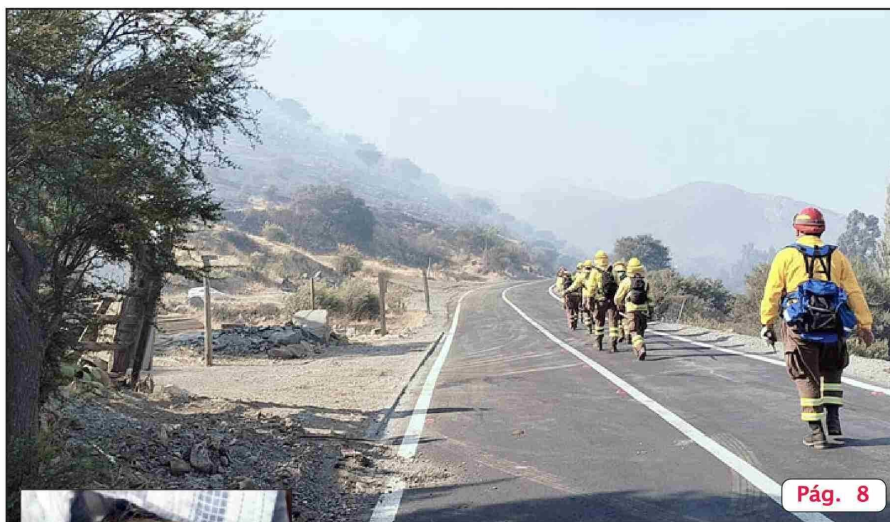

Pág. 9

El malviviente mantenía una orden vigente

Detenido luego de robar un negocio con una manopla

Personal de Carabineros logró la aprehensión de un sujeto de 36 años de edad, que efectuó un robo con intimidación a un minimarket en calle Hugo Parry

Pág. 9

Pág. 8

INCENDIO FORESTAL EN CATEMU. - Pasadas las 16:00 horas del día martes se dio la alarma por un incendio forestal en el sector de 'Quebrachal' en la comuna de Catemu. El fuego, debido al fuerte viento y el intenso calor, se propagó rápidamente, en cuestión de minutos ya era incontrolable y había afectado a 12 hectáreas. Dada la complejidad de la zona y la presencia de varias viviendas, la Senapred activó y emitió una alerta SAE para la evacuación de las familias de ese lugar, dado el riesgo que el fuego alcanzara las casas. Afortunadamente, y al cierre de la presente edición, no se ha registrado afectación a las viviendas.