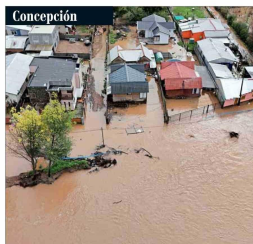

EL MERCURIO

www.elmercurio.com

DEPORTES

Chile empata
sin goles con Perú en su debut en la Copa América.
DEPORTES 1

Robert Lewandowski,
el primer crack que abandona la Eurocopa.
DEPORTES 3

Francia se estanca
sin Mbappé, empatata con Países Bajos y se juega su clasificación en la última fecha.
DEPORTES 2

En la Región Metropolitana, Valparaíso, Ñuble y Biobío: Intenso sistema frontal deja a este junio como el más lluvioso de los últimos 20 años

En retirada
Los meteorólogos adelantan que hoy se mantendrán las precipitaciones intermitentes, aunque ya habría pasado "la peor parte" del fenómeno climático.

Mejor planificación
Alcaldes y urbanistas hacen un llamado a que el Gobierno anticipe de mejor manera, actualizando planes reguladores y con despejes de zonas clave, los efectos de eventos de este tipo.

Crecidas de ríos
Por el aumento de los caudales de los cursos de agua y el riesgo de desbordes, la autoridad emitió ayer 24 alertas vía mensajería de teléfono para la evacuación de zonas pobladas.

Daños en colegios y jardines infantiles
Hasta el momento, más de 500 establecimientos educacionales han sido afectados por el temporal de viento y agua.

Padre de Nicolás Jarry es víctima de encerrona en autopista: roban su auto tras amenazarlo con armas | **C 10**

Grabaciones, informe de Carabineros y testimonio de pasajeros chinos serán claves para formalización por fatal choque de trenes | **C 10**

GIRA EUROPEA

Visita de Milei para recibir medalla del gobierno de Madrid escala la crisis diplomática con España | **A 4**

Romain de Chateaufieux, un misionero francés en La Pincoya | **SÁBADO 3**

Más del 60% de la economía chilena representa la macrozona central, entre las regiones de Valparaíso y Ñuble. | **B 12**

La importante colección Tejidos del Mundo, de la Universidad de Talca, se plasma en un libro | **VD 8 y 9**

En aparente quiebre de tendencia, recaudación fiscal por cobre repunta, mientras rentas por litio se desploman | **B 8**