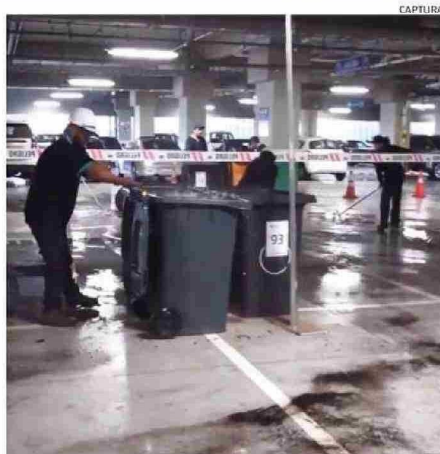

hoyxhoy

hoyxhoy.cl

08 ENE 2025

Antofagasta

ALMA.OBSERVATORY

Nieve obligó a mover antena de ALMA

Dirección del observatorio adoptó la medida por efectos del invierno altiplánico en el Llano de Chajnantor. **P04**

Suspenden cirugías en hospital por fuga de agua

El sistema de climatización del recinto regional sufrió una rotura. **P02**

Formalizarán a médico por muerte de joven tras operación

Shecidd Sepúlveda, de 20 años, falleció en 2023 en la clínica BUPA. **P02**