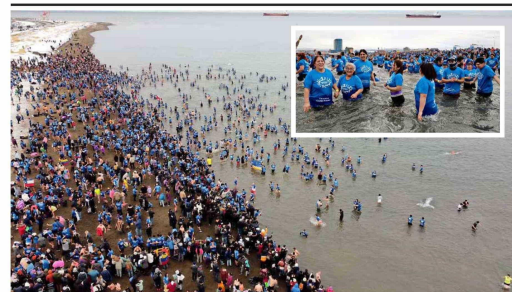

Multitudinario "Chapuzón del Estrecho"

Cuestionamientos al Instituto Nacional de Derechos Humanos:

Los motivos que explican la interminable crisis del INDH

Especialistas proponen reformas que impidan un sesgo ideológico y que permitan mayor dedicación de los consejeros a sus tareas.

Si me pregunta cuándo se politizó el INDH, es a partir de Sergio Micco".

DIPUTADA LORENA FRIES
DIRECTORA DE LA ENTIDAD

Accionistas minoritarios de Clínica Las Condes reclaman "orfandad" y solicitan que CMF intervenga | B 4

ESTADOS UNIDOS
Quiénes podrían reemplazar a Biden si se baja de la carrera | A 6

Mandatario se reúne con sus donantes de campaña para mantener el apoyo | A 7

Cómo gestionar el uso excesivo de pantallas con los niños | A 14

Pese a la recesión, sondeos muestran alto apoyo a Milei | A 5

Quiénes están tras el rearme del eje gastronómico Nueva Costanera-Alonso de Córdova | C 15

Frase del día
Deserción

ARTES Y LETRAS

Peter Englund

"Ver un acontecimiento histórico como periodista ha influido mucho en mi forma de percibir la historia". | E 6