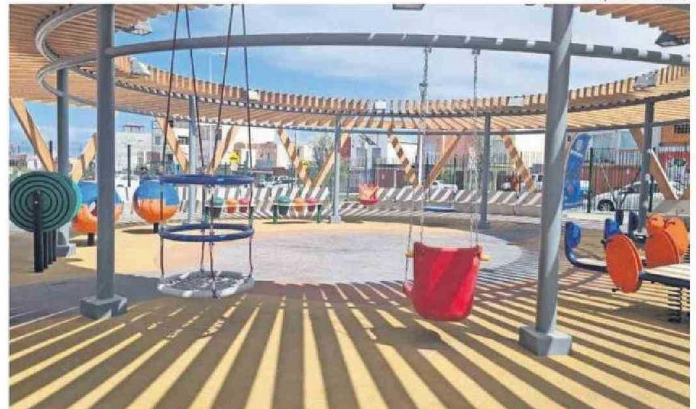

LOS PRIMEROS USUARIOS DE LA TELETÓN YA DISFRUTARON DEL PARQUE.

IWA / FABIOLA VEGA M.

EL PARQUE ESTARÁ ABIERTO PARA TODA LA COMUNIDAD.

Teletón inaugura parque inclusivo y será abierto a toda la comunidad

El parque está a las afueras del instituto, en terrenos que fueron entregados por el municipio.

Fabiola Vega Molina
 La Estrella

2.500

metros cuadrados es la superficie en donde se construyó el parque inclusivo de la Teletón.

Un parque inclusivo fue inaugurado ayer en las afueras del Instituto Teletón Antofagasta y que estará abierto a toda la comunidad.

El parque cuenta con juegos adaptados y un espacio de áreas verdes, que pretende convertirse en un punto de reunión para las familias de Antofagasta, sobre todo las que residen en el sector norte.

Elizabeth Hoyos es mamá de Arely Fuentes, de 12 años, y que es paciente desde los 4 años de la Teletón y manifestó que el parque era algo que estaban esperando hace mucho tiempo. "Habíamos estado esperando por mucho tiempo la inauguración de este parque y los juegos realmente son adaptados para nuestros niños que necesitan esto y lo encuentro hermoso, de buena calidad todo, los pisos, las bancas, la parte también de las flores, el jardín, es precioso, hay muy buena iluminación así que de verdad nos deja muy satisfechos", dijo Elizabeth.

EL PARQUE TAMBIÉN CUENTA CON UN ESPACIO DE ÁREAS VERDES.