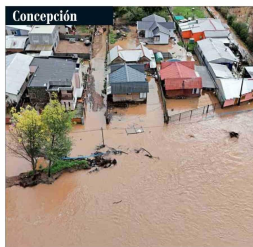

EL MERCURIO

www.elmercurio.com

DEPORTES

Chile empata
sin goles con Perú en su debut en la Copa América.
DEPORTES 1

Robert Lewandowski,
el primer crack que abandona la Eurocopa.
DEPORTES 3

Francia se estanca
sin Mbappé, empatata con Países Bajos y se juega su clasificación en la última fecha.
DEPORTES 2

En la Región Metropolitana, Valparaíso, Ñuble y Biobío: Intenso sistema frontal deja a este junio como el más lluvioso de los últimos 20 años

En retirada
Los meteorólogos adelantan que hoy se mantendrán las precipitaciones intermitentes, aunque ya habría pasado "la peor parte" del fenómeno climático.

Mejor planificación
Alcaldes y urbanistas hacen un llamado a que el Gobierno anticipe de mejor manera, actualizando planes reguladores y con despejes de zonas clave, los efectos de eventos de este tipo.

Crecidas de ríos
Por el aumento de los caudales de los cursos de agua y el riesgo de desbordes, la autoridad emitió ayer 24 alertas vía mensajería de teléfono para la evacuación de zonas pobladas.

Daños en colegios y jardines infantiles
Hasta el momento, más de 500 establecimientos educacionales han sido afectados por el temporal de viento y agua.

Padre de Nicolás Jarry es víctima de encerrona en autopista: roban su auto tras amenazarlo con armas | **C 10**

Grabaciones, informe de Carabineros y testimonio de pasajeros chinos serán claves para formalización por fatal choque de trenes | **C 10**

GIRA EUROPEA

Visita de Milei para recibir medalla del gobierno de Madrid escala la crisis diplomática con España | **A 4**

Romain de Chateaufieux, un misionero francés en La Pincoya | **SÁBADO 3**

Más del 60% de la economía chilena representa la macrozona central, entre las regiones de Valparaíso y Ñuble. | **B 12**

La importante colección Tejidos del Mundo, de la Universidad de Talca, se plasma en un libro | **VB 8 y 9**

En aparente quiebre de tendencia, recaudación fiscal por cobre repunta, mientras rentas por litio se desploman | **B 8**