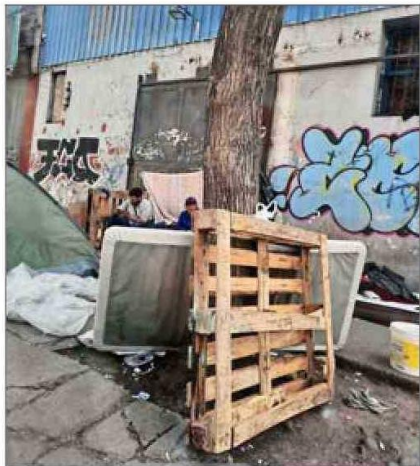

**FOTO DEL LECTOR****Carpas de rucos bloquean la entrada**

Desde hace ya varios meses, en la vereda de Chacabuco 830, Santiago, unos rucos impiden el acceso a mi propiedad: una carpa obstruye el portón de entrada y la otra se halla sobre el acceso vehicular. He reclamado al municipio (Programa Calle), sin éxito.

**Dina Cecchi López**

**RESUELTO.**— De la Municipalidad de Santiago contestaron que el abordaje de las incivildades que se generan por la presencia de personas en situación de calle "es un trabajo permanente del municipio. En este caso, equipos del