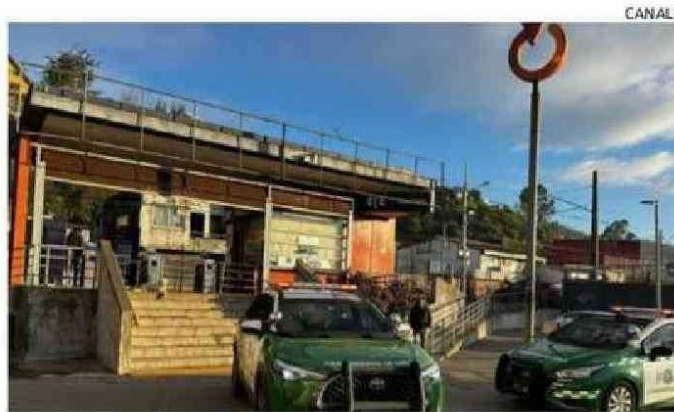

Asaltan a mano armada la estación Mercado del Biotren

Un sujeto a rostro descubierto intimidó a la cajera y se llevó \$155 mil en efectivo.

Redacción

Durante la mañana de este martes se registró un asalto a mano armada que afectó a la estación Mercado del Biotren de la Empresa Ferrocarriles del Estado (EFE) en la comuna de Talcahuano.

El hecho ocurrió pasadas las 7:00 horas cuando un

El asalto ocurrió cerca de las 7:00 horas de este martes.

do antecedentes para dar con el paradero del delincuente.

Por el momento se cree que el autor del robo sería un sujeto que es conocido en el sector y que actuó en solitario y a rostro descubierto.