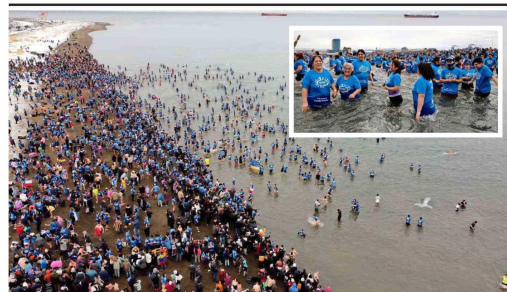

Multitudinario "Chapuzón del Estrecho"

Cuestionamientos al Instituto Nacional de Derechos Humanos:

Los motivos que explican la interminable crisis del INDH

Especialistas proponen reformas que impidan un sesgo ideológico y que permitan mayor dedicación de los consejeros a sus tareas.

Si me pregunta cuándo se politizó el INDH, es a partir de Sergio Micco".

Frase del día Deserción

ARTES Y LETRAS

Peter Englund

"Ver un acontecimiento histórico como periodista ha influido mucho en mi forma de percibir la historia". | E 6