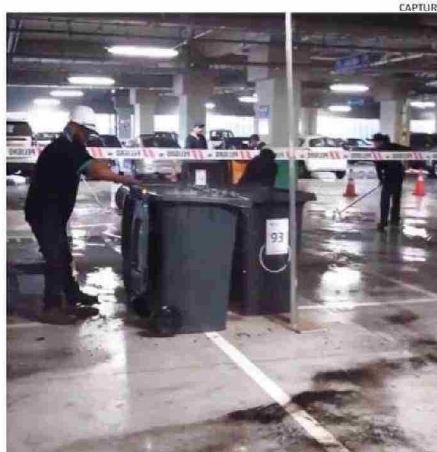

hoyxhoy

hoyxhoy.cl

08 ENE 2025

Antofagasta

Nieve obligó a mover antena de ALMA

Dirección del observatorio adoptó la medida por efectos del invierno altiplánico en el Llano de Chajnantor. **P04**

Suspenden cirugías en hospital por fuga de agua

El sistema de climatización del recinto regional sufrió una rotura. **P02**

Formalizarán a médico por muerte de joven tras operación

Shecidd Sepúlveda, de 20 años, falleció en 2023 en la clínica BUPA. **P02**