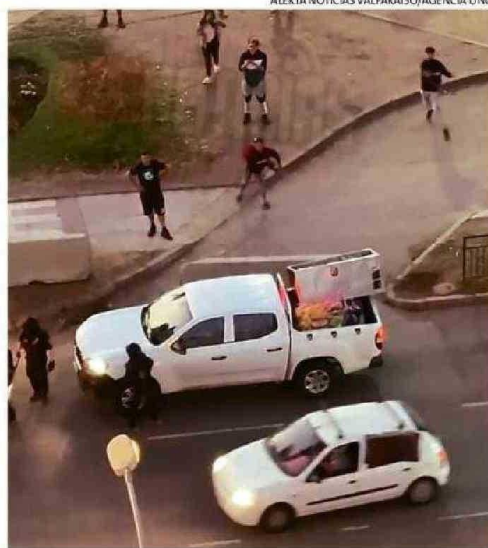

Con piedras y palos ambulantes agreden a fiscalizadores en Viña

Al término de un operativo contra el comercio informal, en avenida San Martín con 12 Norte, atacaron a personal de Seguridad Pública.

Mirian Mondaca Herrera
 mirian.mondaca@estrellavalpo.cl

Una verdadera lluvia de piedras, con otro tipo de elementos contundentes, como palos, cayendo, debieron enfrentar la tarde de este jueves 9 de enero funcionarios municipales de Seguridad Pública de Viña del Mar, en el contexto de una fiscalización al comercio irregular en el borde costero.

Fue así como, en plena avenida San Martín con 12 Norte, a la vista de transeúntes y turistas, un grupo de ambulantes agredió al personal del municipio.

En un video que se ha difundido mediante redes sociales, se observa como más de una decena de sujetos, entre hombres y mujeres, increpan a los funcionarios, pero no se observa presencia de Carabineros. Sin embargo, desde la institución uniformada aclararon que el operativo se efectuó en conjunto, pero que las agresiones ocurrieron al término de este y cuando el personal se estaba retirando, por lo que los funcionarios policiales estaban un poco más apartados de ese punto cuando sucedió el incidente.

EN UN HORARIO CON BUENA PRESENCIA DE TRANSEÚNTES OCURRIÓ EL INCIDENTE.

SE HAN RETIRADO UNA TREINTENA DE CARROS DE ALIMENTOS.

chos, lo cual se va a seguir realizando (...)".

En el ámbito de aquellos protocolos, el delegado presidencial regional Yanino Riquelme, coincidió en que se debe procurar que los funcionarios municipales estén siempre con personal de Carabineros al lado.