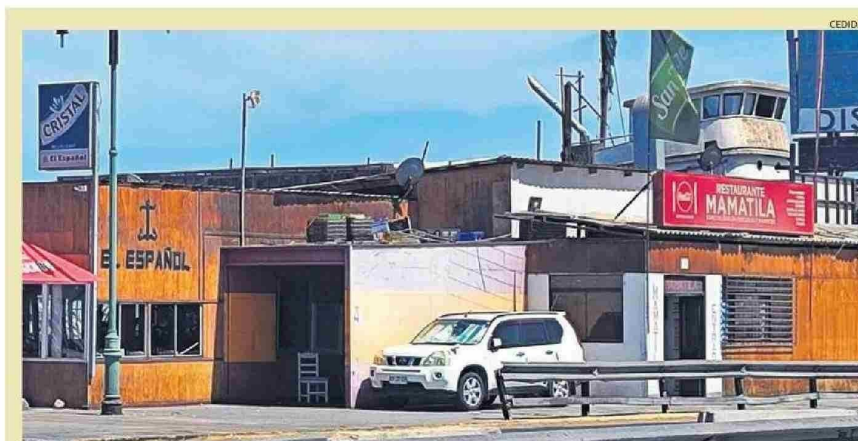

LA ESTRELLA DE IQUIQUE

ESTRELLAIQUIQUE.CL

MARTES 28 DE ENERO DE 2025 / AÑO 59 / Nº 21.101 \$500

QUEDÓ EN PRISIÓN PREVENTIVA

DETIENEN A HOMBRE POR GRABAR Y ABUSAR DE HIJA DE CONVIVIENTE

Detectives de la Brisex de la PDI encontraron los videos almacenados en el celular del imputado.

Pág. 8

**ASIGNATURA DE PUEBLOS
ORIGINARIOS GENERA EN
DOCENTES OPINIONES
CONTRAPUESTAS**

Pág. 2

EL MAMATILA SALDRÁ DEL PASEO LYNCH

Pág. 7

Desde el tradicional restaurante culpan al nuevo plan regulador. En el municipio de Iquique aseguran que el local mantiene rentas impagas.