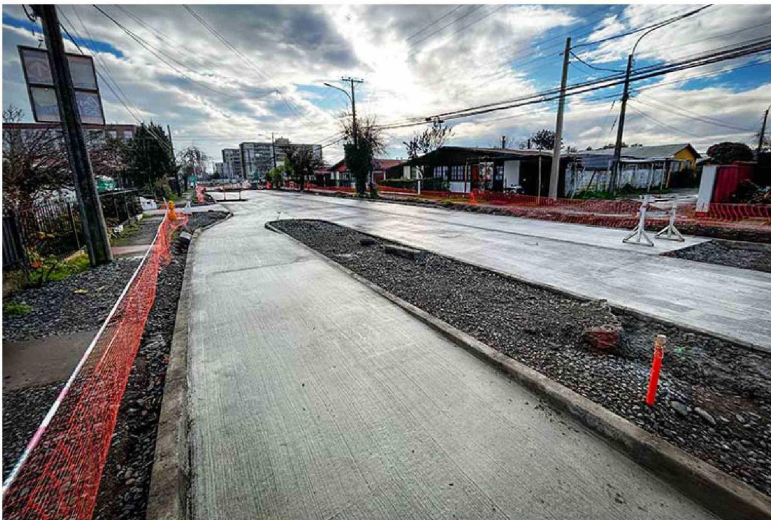

LA DISCUSIÓN

Año 154
N° 51.114

Fundado el 5 de febrero de 1870

Miércoles 7 de agosto de 2024. www.ladiscusion.cl

Ñuble presenta la mayor percepción de aumento de la delincuencia en Chile

1,86% de las personas encuestadas en la Enusc 2023 en la región declaró tener una mayor percepción de inseguridad. Paradójicamente, la encuesta revela que Ñuble es la región donde se presenta la menor cifra de victimización por persona en el país, con un 16,30%. Este contraste, lejos de ser una novedad, es un patrón que se ha observado en diversas versiones anteriores de este mismo estudio.

Ciudad. P4

Obras de mejoramiento de Av. Diego Portales y Francisco Ramírez muestra primeros avances

Ciudad. P6

Encuentran sin vida a chillaneja desaparecida hace tres días

Ciudad. P6

Recuperan en San Carlos vehículo robado con "portonazo" en la Villa Emmanuel