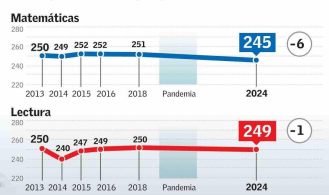

Los múltiples frentes de Trump

Caída del precio del litio golpea las proyecciones de la alianza entre Codelco y SQM | B 1

PROYECTO MINERO

Tramitación de Dominga pasa de Antofagasta a Santiago: Primer Tribunal Ambiental se inhabilita ante nuevos recursos | B 1

Papa Francisco agradece las oraciones por su salud en primer mensaje de audio desde hospitalización | A 5

Milei cancela visita a Chile en la que participaría en un seminario privado | C 2

8-M

34 integrantes de Los Gallegos reciben condenas que suman casi 560 años de cárcel | C 8

Dólar sigue con su tendencia a la baja presionado por alza del cobre: $926,8 es su menor valor desde octubre | B 2