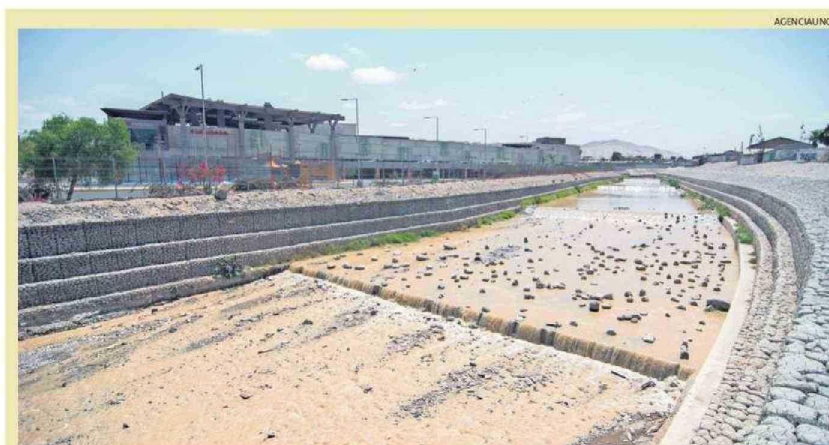

Pág. 5

AGENCIA UNO

SEREMI DE SALUD MONITOREA LAS PLAYAS

Tras la bajada del río San José, la autoridad explicó que la vigilancia sanitaria de las aguas de balnearios forma parte de un programa permanente.