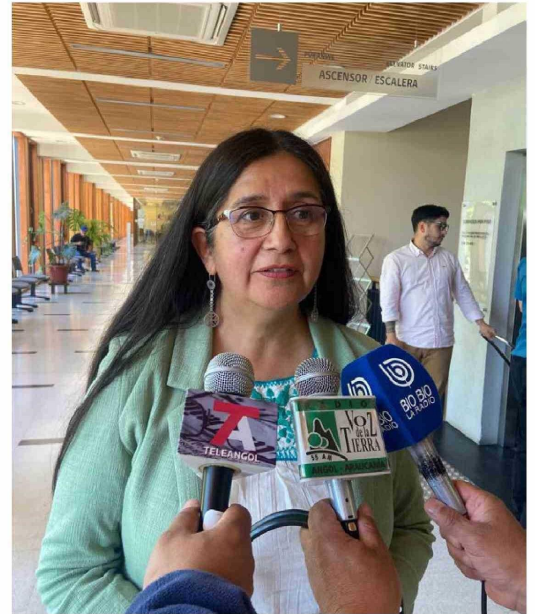

lo tanto nosotros ya estamos en fase de preparación. Nosotros ya hemos tenido una agenda muy abultada con todas las instituciones que participan en la fase de preparación, con Corma, con los agricultores de Malleco, con SOFO, con Carabineros, con JDN, con Bomberos, tuvimos una positiva reunión con el comandante regional de Bomberos y con el comandante provincial de Malleco. Por lo tanto, hoy día hay una acción coordinada con las distintas instituciones, vamos a disponer de 29 brigadas para toda la región y vamos a tener dos brigadas nocturnas confirmadas, 2 brigadas vespertinas para poder afrontar estos incendios tan complejos que incluso inician entre las 8 y 9 de la noche, para poder

tener combate nocturno".

Asimismo, la directora de CONAF dijo que también contarán con el acostumbrado combate aéreo. "Nuestros recursos aéreos consisten en cinco aviones, tres helicópteros, vamos a tener brigadas mecanizadas, vamos a tener dos skidder, así que sí, estamos ya preparados para enfrentar la temporada".

En este sentido hizo un llamado a los jóvenes de la provincia para que puedan sumarse a las brigadas que se están conformando. "Aprovecho de invitar a que los jóvenes mayores de 18 años, hombres y mujeres, se puedan reclutar, puedan ingresar a la página de CONAF con su cédula de identidad, puedan postular; en este momento tenemos ocho brigadas ya constituidas

en toda la región, cuatro en fase de preparación y creemos que hasta diciem-

bre ya vamos a completar el resto de nuestras brigadas para la región".