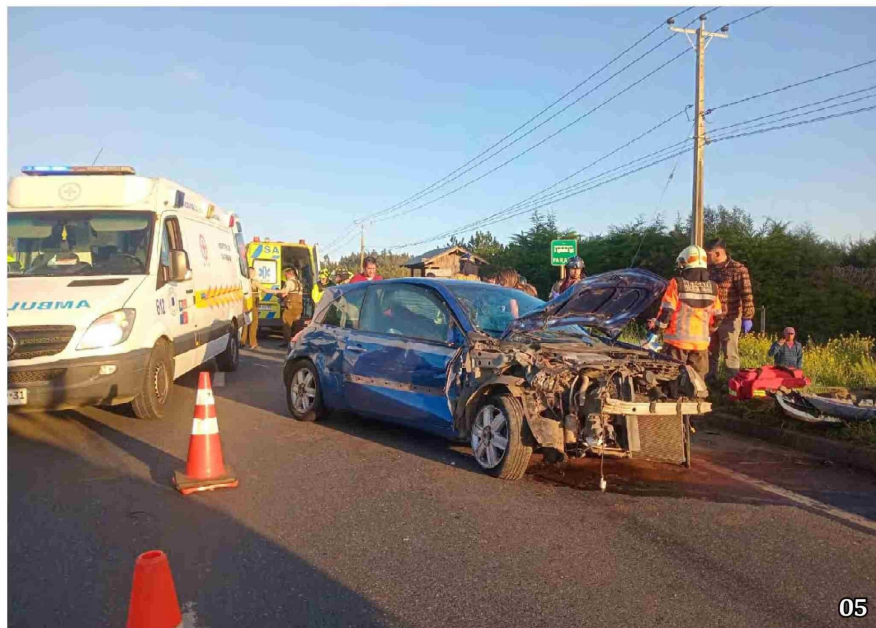

04

Saavedra, Carahue, Toltén, Teodoro Schmidt, Freire, Nueva Imperial y Gorbea. Entregan 25 toneladas de semillas de papas a pequeños agricultores de La Araucanía

03

Saavedra inicia proceso en apoyo a la Campaña Teletón

04

Cuatro lesionados, uno de carácter grave, tras colisión en ruta Imperial - Carahue

05

Se realizó ceremonia de "Emprendemos Semilla Seguridad y Oportunidades" en Nueva Imperial

05

SENDA Araucanía junto a ISSUP Chile desarrollaron seminario sobre Prevención, Tratamiento y Recuperación de Trastornos por uso de Sustancias Psicoactivas