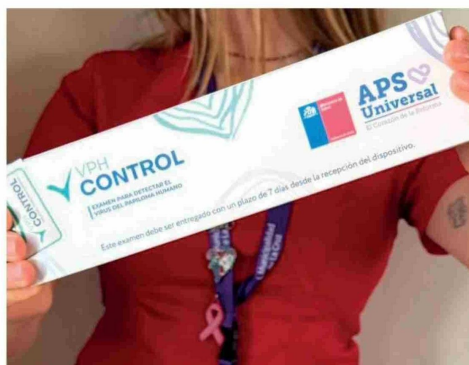

La Cruz entrega kits gratuitos de autoexamen a mujeres para detectar el Virus del Papiloma Humano (VPH)

Como parte de la campaña "Hazte un tiempo, comienza por ti", impulsada por el Ministerio de Salud, la Fundación Arturo López Pérez y la Municipalidad de La Cruz, se está implementando un plan piloto para la entrega de kits de autoexamen de VPH.

Este programa busca facilitar la detección temprana de este virus que afecta a más del 80% de las mujeres a lo largo de su vida y que puede derivar en cáncer cervicouterino, una de las principales causas de mortalidad en mujeres.

La implementación del autotest en La Cruz marca un hito en la prevención de este tipo de cáncer, ofreciendo a las mujeres de nuestra comuna la posibilidad de realizar el examen desde la comodidad de sus hogares, sin costo alguno. Esto no solo mejora el acceso a un diagnóstico temprano, sino que también empodera a

las mujeres en el cuidado de su salud.

Este programa de autoexamen no solo ayuda a detectar el VPH a tiempo, sino que también empodera a nuestras vecinas, dándoles la opción de cuidarse desde el hogar. Catalina Cid, matrona del Programa de Reforzamiento de APS, señala: "Esperamos que esta iniciativa no solo mejore la salud física, sino también el bienestar emocional de nuestras mujeres, al reducir el estrés y las complicaciones de una detección tardía".