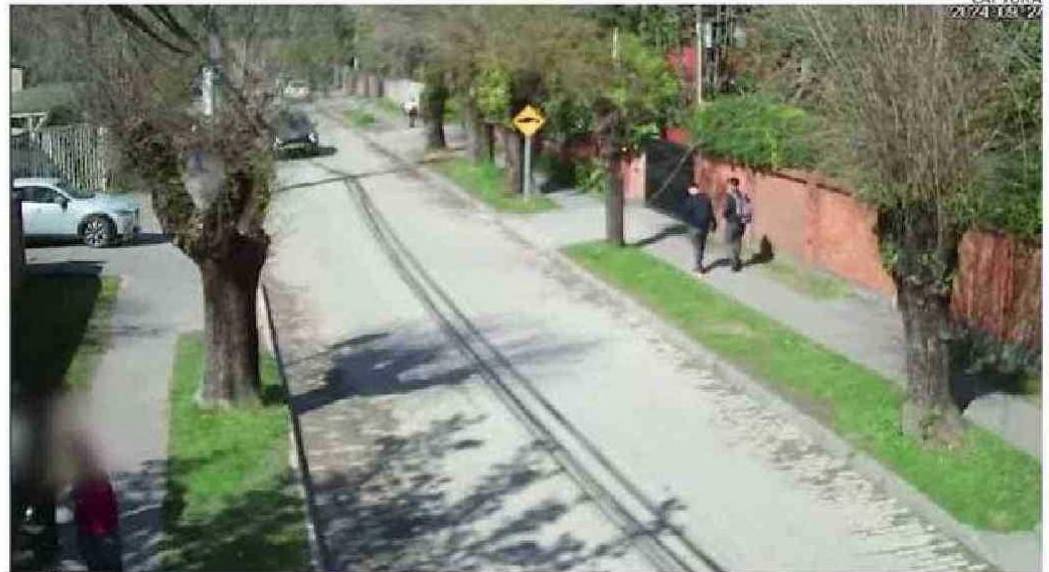

Registran brutal pelea a la salida de un colegio en Chiguayante

Un estudiante fue atacado por individuos ajenos al establecimiento.

Una violenta pelea se registró cerca del Colegio Concepción de Chiguayante, donde un estudiante de enseñanza media fue atacado en las cercanías del establecimiento.

El hecho se registró el martes cerca de las 15:00 horas, tras finalizar la jornada escolar.

Según quedó registrado en una cámara de seguridad, un automóvil se detuvo frente a tres adolescentes que caminaban en ese momento por la calle. Uno de los jóvenes se acercó y comenzó a discutir con quien estaba en el asiento del copiloto.

En un momento el sujeto del interior del vehículo se bajó con una cortapluma y comenzó a agredir al adolescente, lo que dio inicio a una violenta riña entre los tres jó-

La riña se registró en las cercanías del Colegio Concepción de la comuna de Chiguayante.

venes y los dos individuos que descendieron del vehículo.

Según radio Bío Bío, el estudiante habría resultado con cortes en su rostro.

A través de una circular, el colegio informó que los protocolos ya se encontraban activados debido a que