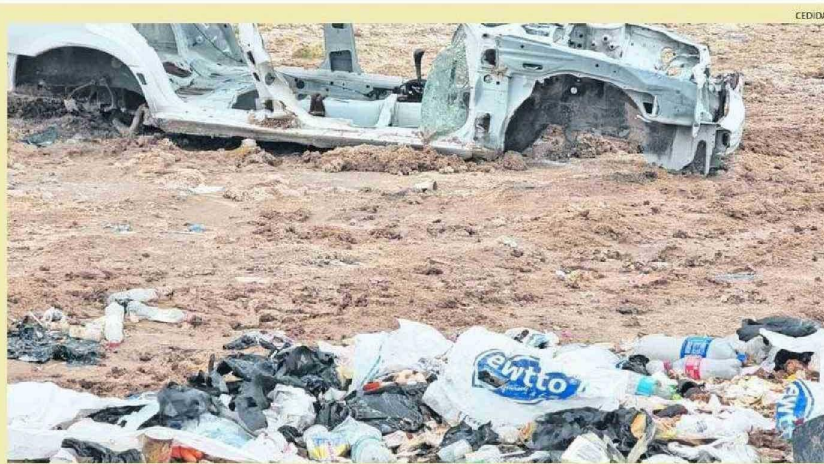

LA ESTRELLA DE IQUIQUE

ESTRELLAIQUIQUE.CL

SÁBADO 15 DE JUNIO DE 2024 / AÑO 58 / Nº 20.875 \$600

IVÁN BERRÍOS, PRESIDENTE DE ZONA FRANCA: "DEBEMOS ASPIRAR A UNA ZOFRI 2.0"

Pág. 3

TRÍO QUEDA PRESO POR HOMICIDIO FRUSTRADO DE CARABINEROS

Pág. 4

BOFEDALES DE COLCHANE REPLETOS DE BASURA

Ingreso irregular sería una de las causas. Alcalde pide apoyo del Estado.

Pág. 2

GORE LANZÓ NUEVA ESTRATEGIA REGIONAL DE DESARROLLO

Pág. 7

ALEMANIA DEBUTÓ CON GOLEADA EN LA EURO